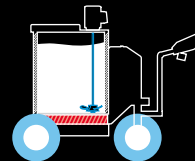

Sistema de calentamiento