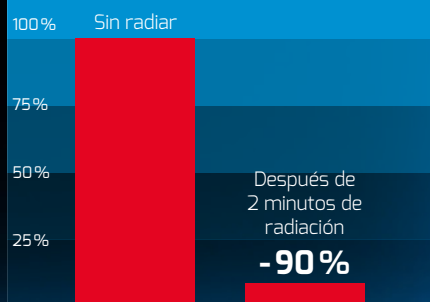

URBAN EcoProtector^{UV-C}

URBAN EcoProtector UV-C* es un complemento para la MilkShuttle diseñado para la desinfección de iglús y establos de terneros, reconocido con el sello INNOV SPACE 2022.

URBAN EcoProtector UV-C elimina en un 90 % todos los gérmenes en tan solo dos minutos y resulta especialmente eficaz contra los criptosporidios. Se usa cómodamente a través de la pantalla de la MilkShuttle y detecta automáticamente si hay que desinfectar los suelos o iglús, además de recomendar el tiempo de radiación y la velocidad de avance óptimos.

Presión de gérmenes en el iglú antes y después de la radiación

URBAN Eco Protector UV-C

Montaje horizontal para una desinfección de superficies rápida y sin productos químicos