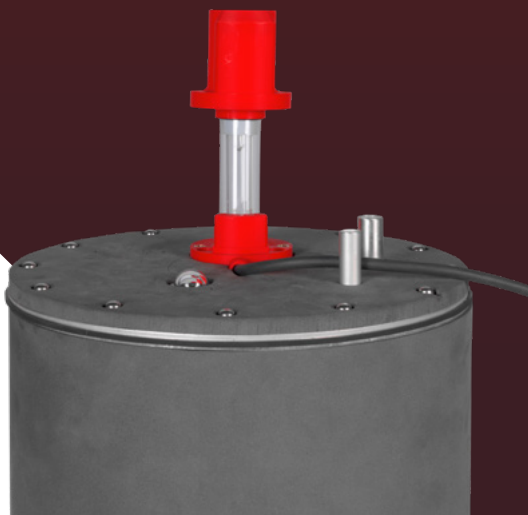

Desinfección fiable: un entorno aséptico para tus animales

- Para una desinfección diaria perfecta
- Interrumpe las cadenas de infecciones entre la población de animales
- Exento de productos químicos y respetuoso con el medio ambiente
- Mata los gérmenes y virus con luz ultravioleta
- Como complemento a URBAN Alma Pro o URBAN MilkShuttle

Videos sobre
URBAN
Set de higiene UV-C

URBAN EcoProtector UV-C

URBAN Set de higiene UV-C