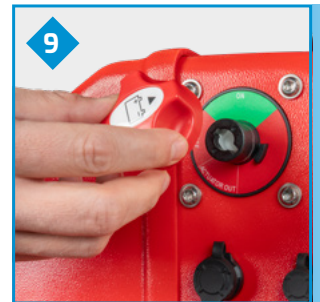

- 9 Interruptor principal de seguridad extraíble.
- 10 Toma para accesorios.
- 11 Tubo ascendente con preparación para conexión de drenching.
- 12 Terminal de mando de diseño claro.
  Horas de inicio programables para el calentamiento de la leche.

Videos sobre
URBAN
MilkShuttle