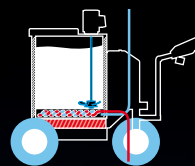

Con la MilkShuttle puedes adaptar la alimentación de los terneros a tus necesidades exactas. Escoge una capacidad de entre 100 L y 350 L y ajusta las características a tus necesidades. Así lograrás la máxima flexibilidad y eficiencia. Haz la alimentación de los terneros más fácil y eficiente, ¡justo como querías que fuese!

Función de pasteurización integrada (opcional)

Estructura y funciones

Construcción robusta y uso con escaso mantenimiento.

- 1 **Neumáticos exentos de mantenimiento y a prueba de averías** con núcleo de plástico de alta elasticidad para una estabilidad óptima.
- 2 **Sistema de calentamiento** para calentar y mantener caliente.
- 3 **Propulsión eléctrica** para un transporte sin esfuerzo.
- 4 **Agitador con 2 niveles** para un bebedero homogéneo.
- 5 **Mango ergonómico.**
- 6 **Luces LED** para entornos oscuros.
- 7 **Radio de giro reducido.**
- 8 La **pistola ergonómica** dosifica leche para los terneros automáticamente (se pueden programar cuatro cantidades de dosificación).
Dosificación cómoda por tramos de 0,1 litros.
Bomba dosificadora y pistola surtidora con válvula antirretorno integrada.